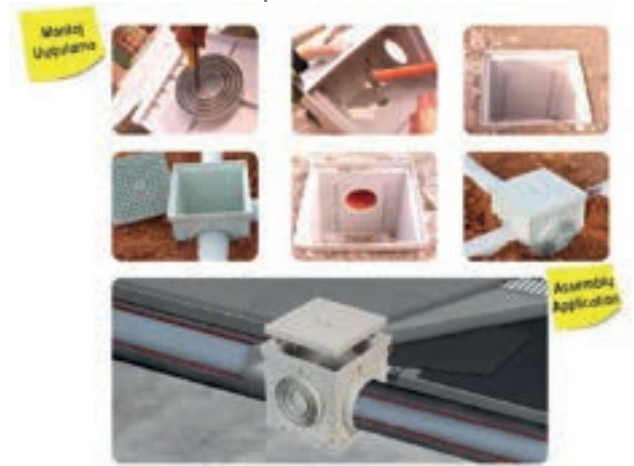

**MAXIFLOW Drenaj Kanalları
Plastik Kanal Izgarasi**

13655 130x500 mm

13811 130x500 mm

13668 125x75 mm

Erkek Tapa Çıkışlı

13669 125x75 mm Dişi Tapa

13670 125x75 mm

Dişi Tapa Çıkışlı

13665 200x500 mm

13666 200x500 mm A.Ç.

**MAXIFLOW Drenaj Kanalları
Plastik Kanal Izgarasi**

13657 200x500 mm

**MAXIFLOW Drenaj Kanalları
Paslanmaz Kanal Izgarasi
(304 Standart)**

13849 200x500 mm

13674 200x500 mm

Logarlar

PY0018 - 20x20

PY0021 - 20x30

PY0019 - 40x40

PY0023 - 50x50

PY0020 - 55x55

Pis Su Çekvalfleri

PY2057 - Ø 50

PY2058 - Ø 70 Kilitli

PY2059 - Ø 100 Kilitli

PY2135 - Ø 125 Kilitli

PY2218 - Ø 160

PY2136 - Ø 200